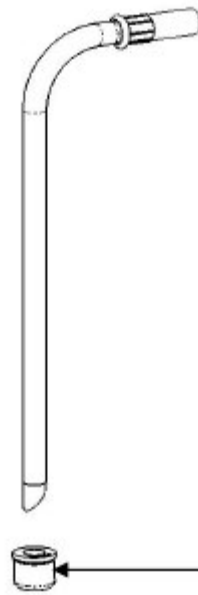

SERVICE SET
144 130 291

PAKNING SETT
144 130 205

STEMPEL SETT
144 130 203

ØVRE VENTIL KIT
144 130 204

INNSUGSVENTIL KIT
144 130 208

CYLINDER KIT
144 130 202

* *innkludert i service kit*

Ø 16 mm : 149 596 052

Ø 25 mm : 149 596 152

151 140 220

151 140 210

151 140 230