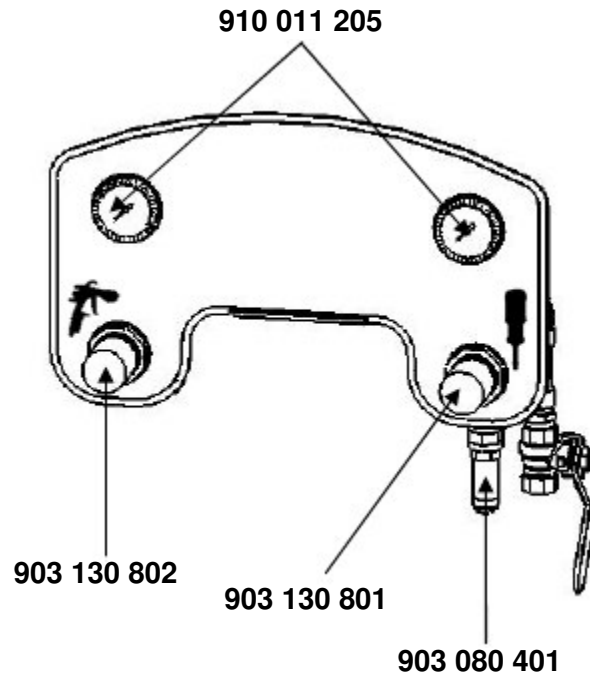

SERVICE SET
144 130 291

PAKNING SETT
144 130 205

STEMPEL SETT
144 130 203

ØVRE VENTIL KIT
144 130 204

INNSUGSVENTIL KIT
144 130 208

CYLINDER KIT
144 130 202

* *innkludert i service kit*

Ø 16 mm : 149 596 052

Ø 25 mm : 149 596 152

151 140 220

151 140 210

151 140 230