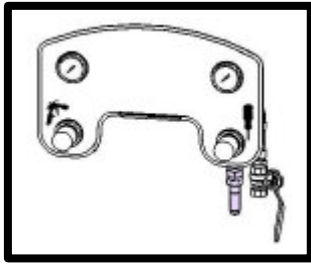

SERVICE SET
144 130 291

PAKNING SETT
144 130 205

STEMPEL SETT
144 130 203

ØVRE VENTIL KIT
144 130 204

INNSUGSVENTIL KIT
144 130 208

CYLINDER KIT
144 130 202

* *innkludert i service kit*

Ø 16 mm : 149 596 052

Ø 25 mm : 149 596 152

151 140 220

151 140 210

151 140 230