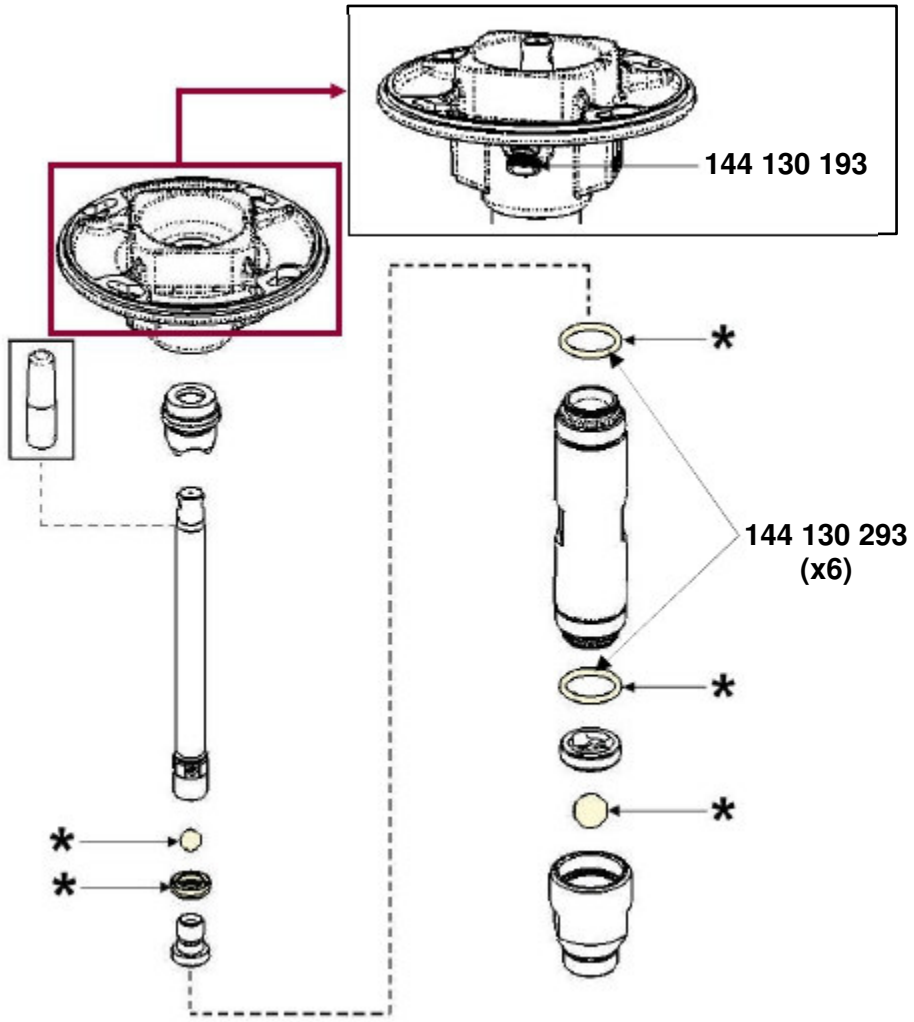

SERVICE SET
144 130 291

PAKNING SETT
144 130 205

STEMPEL SETT
144 130 203

ØVRE VENTIL KIT
144 130 204

INNSUGSVENTIL KIT
144 130 208

CYLINDER KIT
144 130 202

* *innkludert i service kit*

Ø 16 mm : 149 596 052

Ø 25 mm : 149 596 152

151 140 220

151 140 210

151 140 230