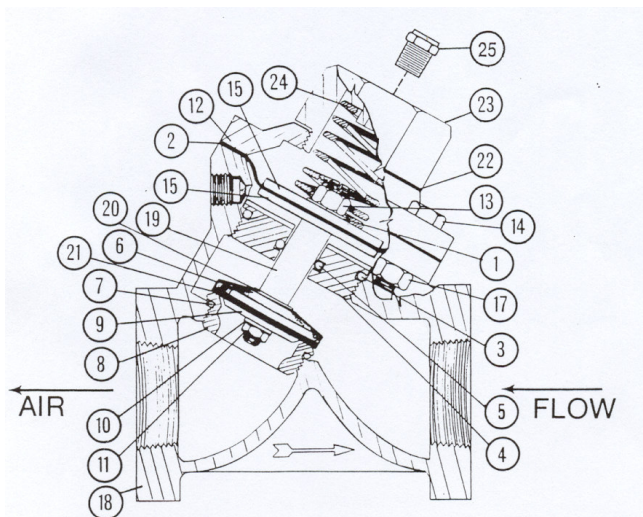

2123-107

Pos.nr	Delenr	Beskrivelse
	2123-007-99	Rep.kit
1	2123-007-01	Pakning
2	2123-007-02	Membran
3	2123-007-03	O-ring
4	2123-007-04	Stempel føring
5	2123-007-05	O-ring
6	2123-007-06	Holder plate
7	2123-007-07	O-ring
8	2123-007-08	Sete
9	2123-007-09	Sete holder
10		Skive
11	2123-007-11	Låsemutter
12	2123-107-12	Lokk
13	2123-007-13	Låsemutter
14	2123-007-14	Bolt for lokk
15	2123-007-15	Membran plate
17	2123-007-17	Låsemutter
18	2123-007-18	Kropp 1 1/4"
19	2123-007-19	Stempelstang
20	2123-007-20	Pakning
21	2123-007-21	Plate
22	2123-107-22	Pakning
23	2123-107-23	Fjærhus
24	2123-107-24	Fjær
25		1/8 vinkel for 6mm slange