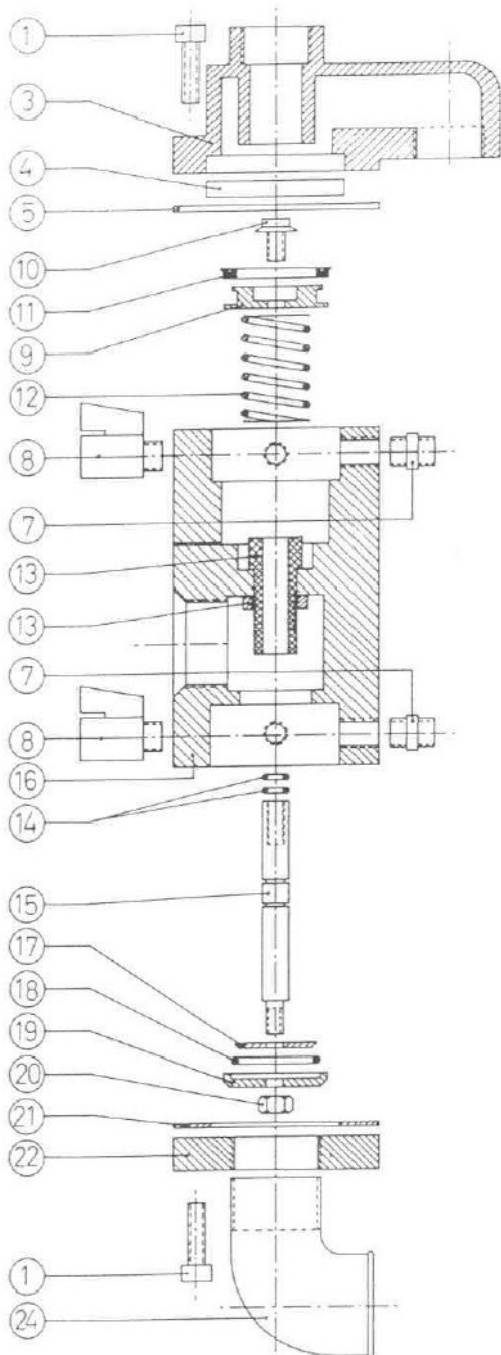

KR201

Fig.nr	Delenr	Beskrivelse
1	110040	Bolt
3	110041	Øvre ventilhus
4	110043	Øvre membran
5	110044	Nedre membran
7	110060	Nippel 1/4"
8	110059	Kulekran 1/4"
9	110070	Stempel
10	110071	Bolt
11	110046	Stempelpakning
12	110072	Fjær
13	110073	Stempelføring
14	110074	O-ring
15	110075	Stempelstang
16	110076	Hus
17	110077	Holder-plate
18	110078	O-ring
19	110079	Holder
20	110080	Bolt
21	110081	Pakning
22	110063	Nedre flens
24	110083	Albue 1 1/4" innv./utv.gj