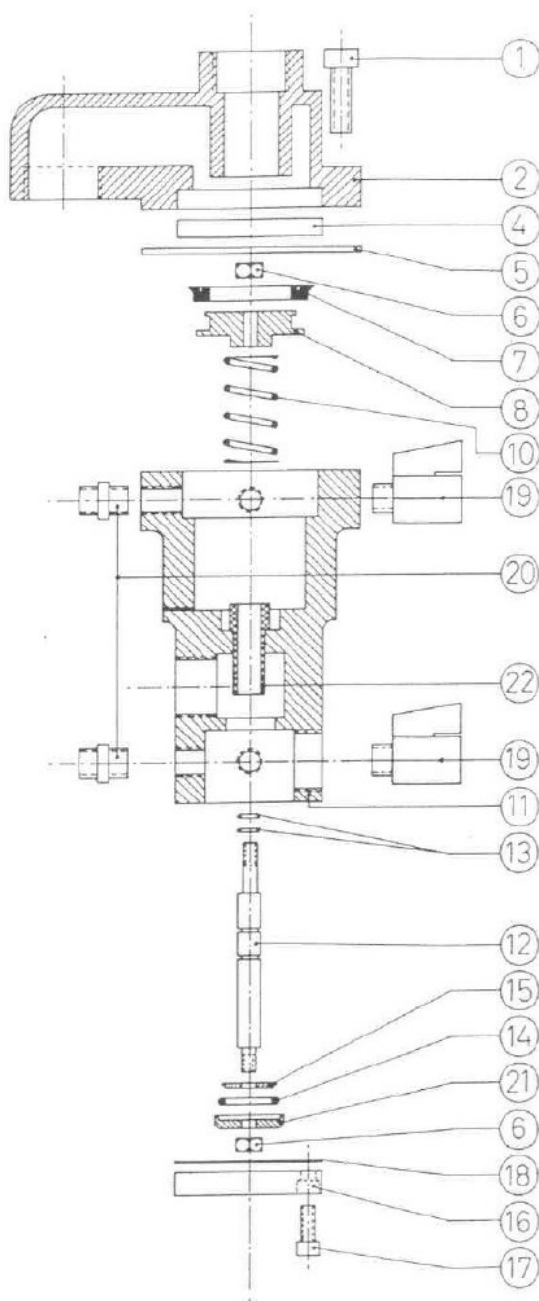

KR28

Fig.nr	Delenr	Beskrivelse
1	110040	Bolt
3	110041	Øvre ventilhus
4	110043	Øvre membran
5	110044	Nedre membran
6	110045	Mutter
7	110046	Stempelpakning
8	110047	Stempel
10	110050	Fjær
11	110051	Hus
12	110052	Stempelstang
13	110053	O-ring stempelstang
14	110054	O-ring
15	110055	Holder plate
16	110056	Bunnplate
17	110057	Bolt
18	110058	Pakning
19	110059	Kulekran 1/4"
20	110060	Nippel 1/4"
21	110061	Holder
22	110062	Stempelføring