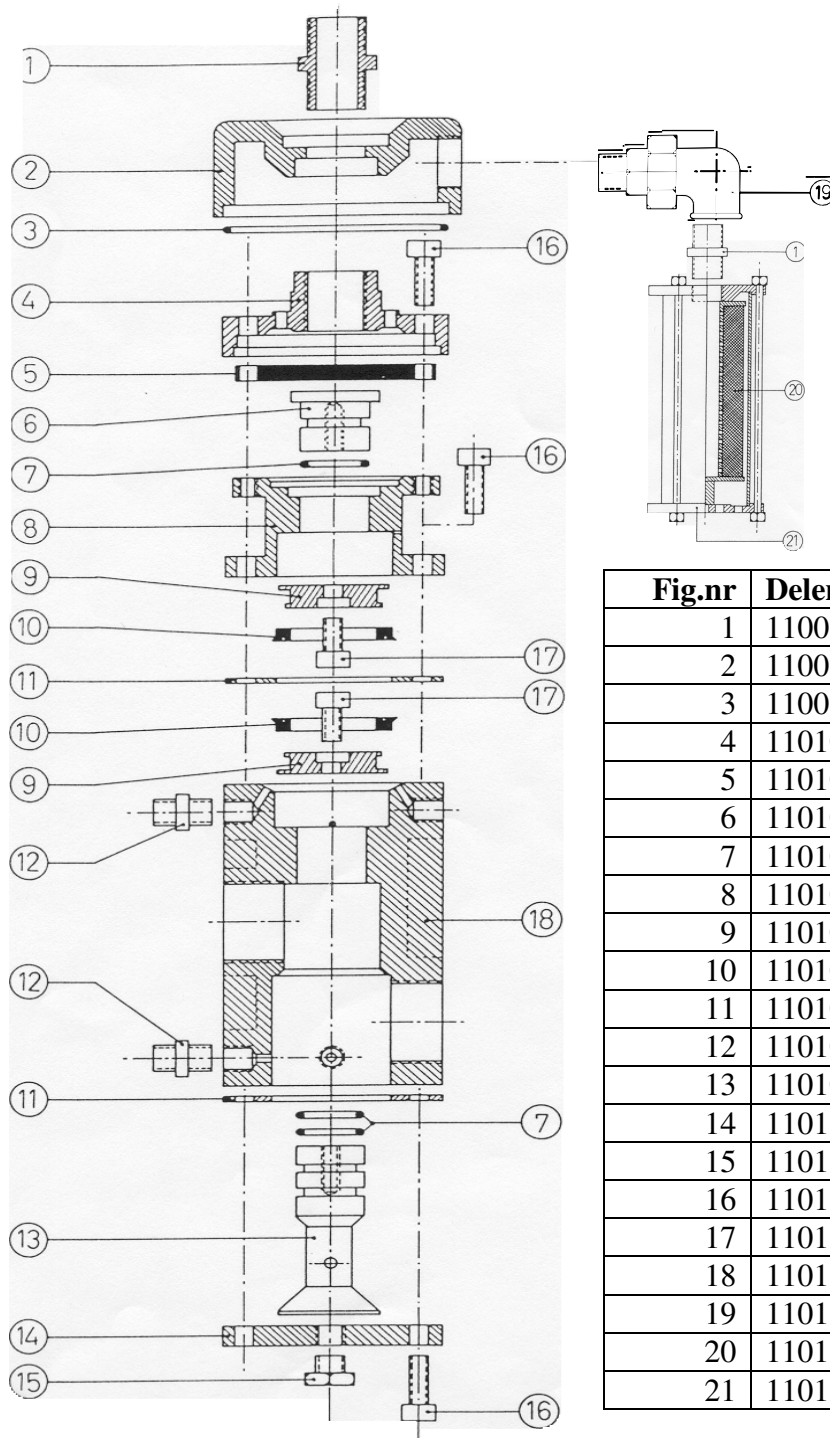

PV 114

Fig.nr	Delenr	Beskrivelse
1	110097	Nippel
2	110098	Toppdeksel
3	110099	O-ring
4	110100	Øvre ventilhus
5	110101	Øvre membran
6	110102	Sylinder
7	110103	O-ring
8	110104	Sylinderhus
9	110105	Stempel
10	110106	Stempelpakn.
11	110107	Tetning
12	110108	Nippel
13	110109	Innløpsventil
14	110110	Nedre deksel
15	110111	Bolt
16	110112	Bolt
17	110113	Bolt
18	110114	Ventilhus
19	110115	Union
20	110116	Filter
21	110117	Lyddemper