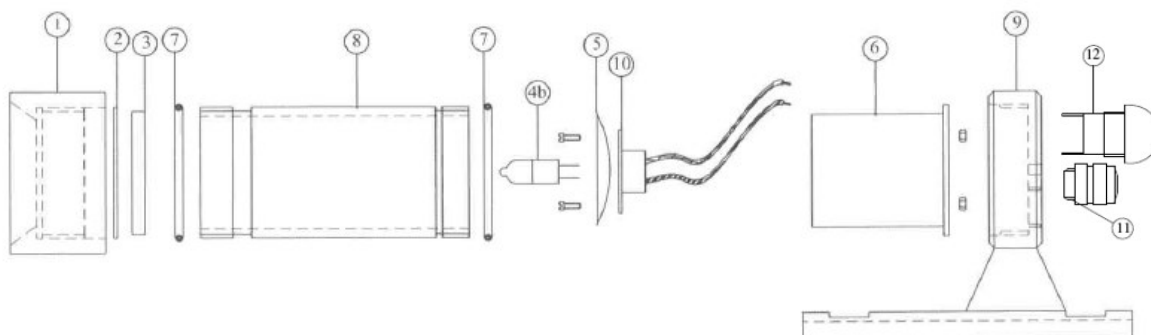

KT-3008-1 24v21w G4 m/signal
KT-3009-1 24v21w G4 u/signal
KT-3010-1 12v21w G4 u/signal
KT-3011-1 12v21w G4 m/signal

Pos.nr	Delenr	Beskrivelse
1	KT-3004	Frontlokk
2	KT-3002	Front pakning
3	KT-3021	Glass
4A	KT-3025-1	Halogen 24V 20W
4B	KT-3025-2	Halogen 12V 20W
5	KT-3013	Reflektor
6	KT-3015	PC hus
7	KT-3005	O-ring lamperør
8	KT-3019	Alu.lampe rør
9	KT-3014	Lampefot
10	KT-3017-1	Halogen lampeholder 2-pin
11	KT-3003	Kabelgjennomføring
12	KT-3012	Signalknapp
12		Plugg