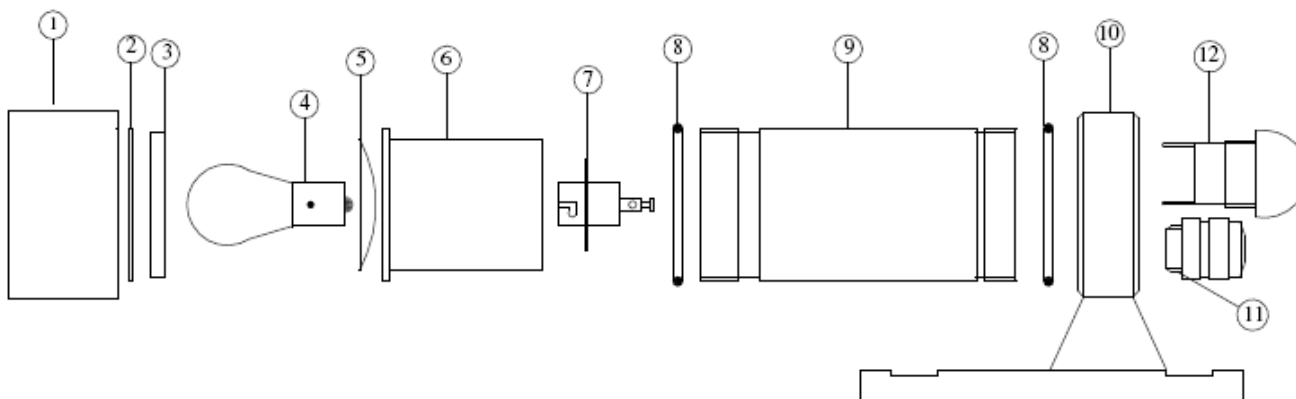

KT-3008	24v21w	m/signal
KT-3009	24v21w	u/signal
KT-3010	12v20w	u/signal
KT-3011	12v20w	m/signal

Pos.nr	Delenr	Beskrivelse
1	KT-3004	Frontlokk
2	KT-3002	Front pakning
3	KT-3021	Glass
4A	KT-3037	Pære 24V 21W
4B	KT-3025	Halogen 12V 20W 2-pol
5	KT-3013	Reflektor
6	KT-3015	PC hus
7A	KT-3016	Innv.lampeholder 1-pol
7B	KT-3017	Innv.lampeholder 2-pol
8	KT-3005	O-ring lampehus
9	KT-3019	Alu.lampe rør
10	KT-3014	Lampefot
11	KT-3003	Kabelgjennomføring
12	KT-3012	Signalknapp
12		Plugg