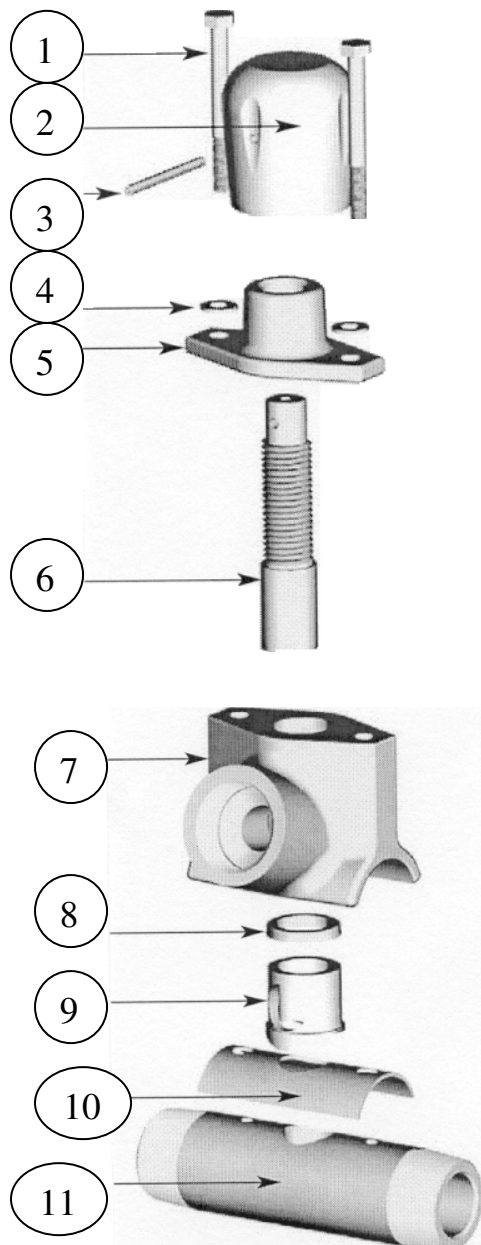

# Micro Sandventil M2125-177

Pos.1	Delenr	Beskrivelse
1	2125-000-03	Bolt
2	2125-000-01	Ratt
3	2125-000-04	Pinne
4	2125-	Skive
5	2125-000-02	Deksel
6	2125-000-05	Stempel
7	2125-000-06	Ventilhus
8	2149-000-06	Tetning
9	2125-000-08	PU hylse
10	2125-000-09	Pakning
11	2125-007-07	Rør 11/4" x 11/4" utv.gj.