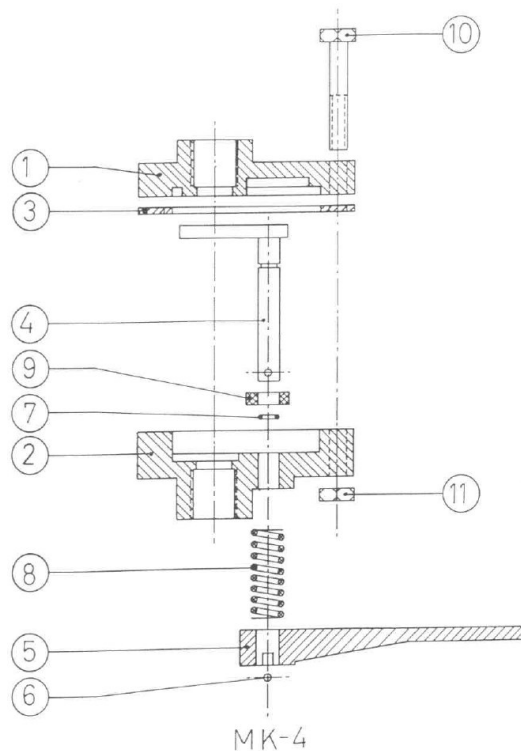

MK 4

Fig.nr	Delenr	Beskrivelse
1	200041	Øvre ventilhus
2	200042	Nedre ventilhus
3	200043	Pakning
4	200044	Doseringsplate med aksel
5	200045	Spak
6	200046	Låsepinne
7	200047	O-ring
8	200048	Fjær
9	200049	Akselpakning
10	200050	Bolt
11	200051	Mutter