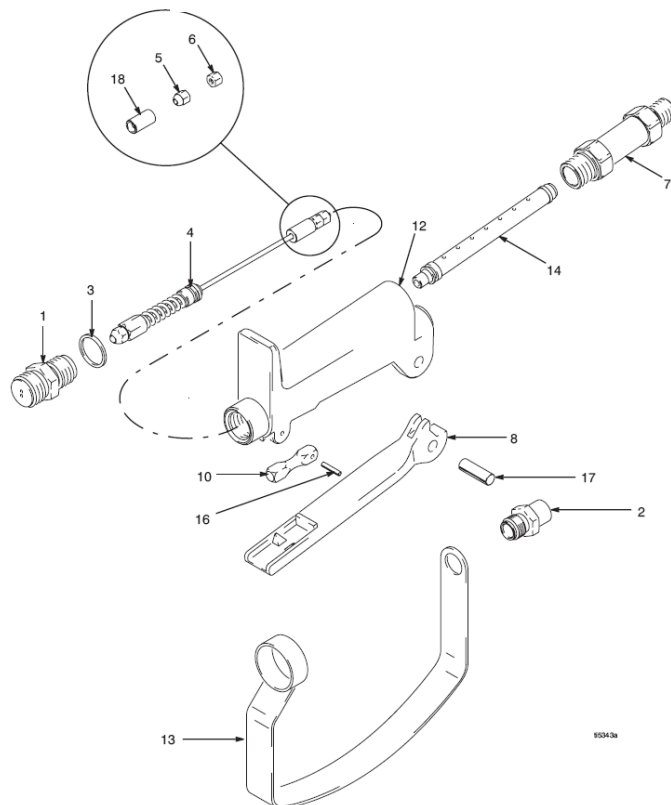

6700 Combo

Fig.nr	Delenr	Beskrivelse
1	6701-F	Nålspreder
2	6716	Nippel
3	6702	Pakning
4	6703	Nålsett
5	6714	Justeringskrue
6	6715	Låsemutter
7	248911	Svivel
8	6718	Avtrekker
10	6720	Sikkerhetspinne
12	6722	Pistol kropp
13	6723	Sikkerhetsbøyle
14	H&S-34377	Filter hvit
14	H&S-34383	Filter rød
14	H&S-43235	Filter gul
14	H&S-89323	Filter grønn
16	6721	Låsepinne
17	6719	Låsepinne