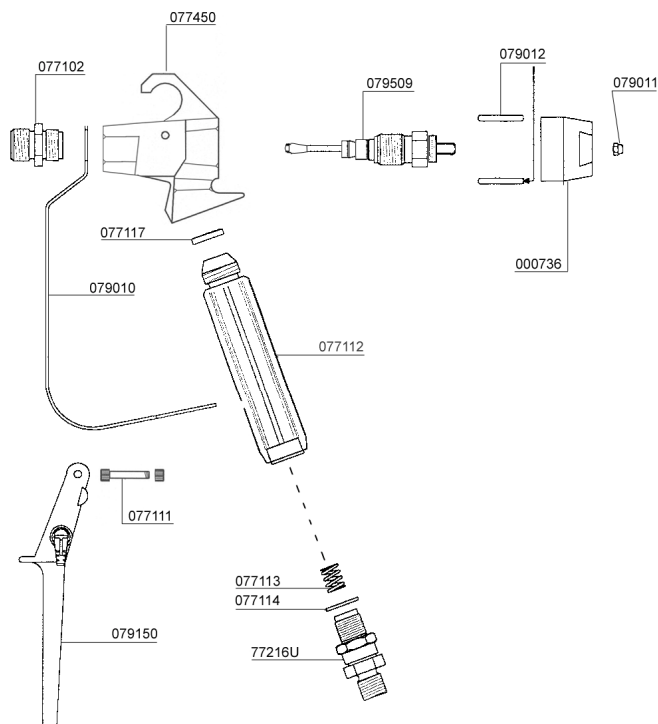

AG500-L

Delenr	Beskrivelse	
00736	Bakstykke	
77102	Nålspreder 11/16" standard	
77102-G	Nålspreder 7/8"	
77104	Pakning teflon	*
77105	Trykkstykke	*
77111	Låsepinne	
77112-N	Skjefte	
77113	Fjær til filter	*
77114	Kobberpakning	*
77117	Skjeftepakning	*
77123	Nål med 5mm kule	*
77137	Skive S.S	*
77450	Pistolkropp	
79010	Skikkerhetsbøyle	
79011	Låsemutter	*
79012	Pinne	*
79150	Avtrekker	
79512	Nålføring	*
77216	Svivel 1/4" NPSM	
79509	Service sett	*