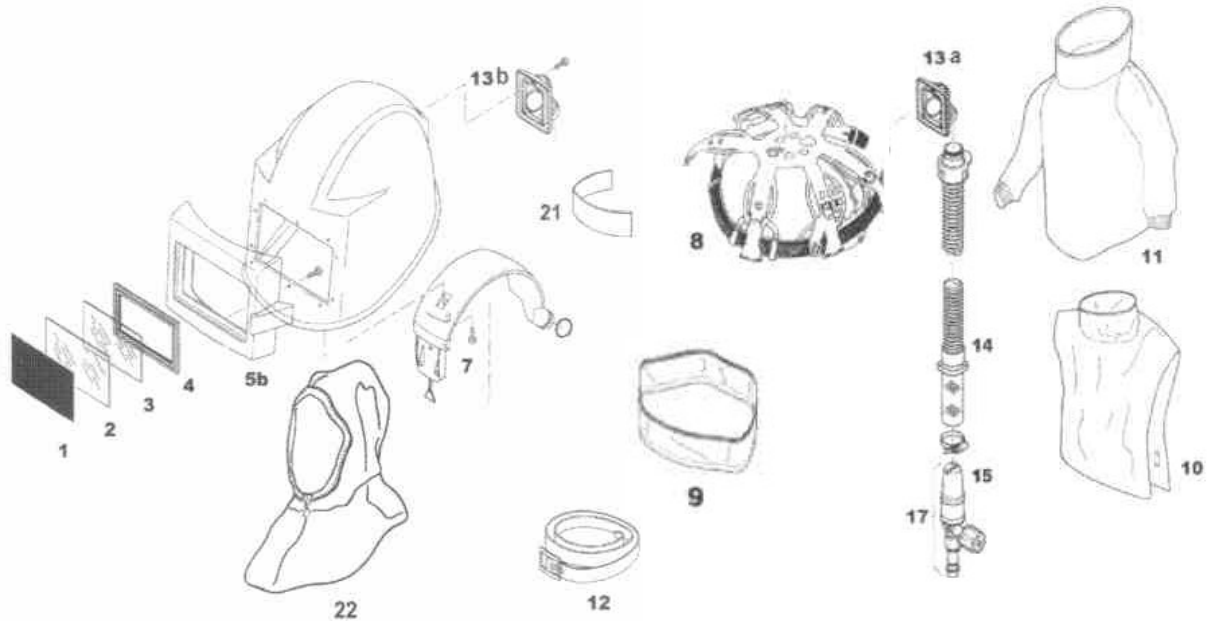

Commander II Sandblåsehjem

Fig.nr	Delenr	Beskrivelse	Antall
1	160121	Netting	1
1	160123	Netting	50
2	160760	Utv.glass	1
3	160720	Innv.plastvindu	1
3	160722	Innv.plastvindu	50
4	160762	Gummipakning	1
5A	001979	Vindusramme utv.	1
5B	001977	Vindusramme innv.	1
5C	161390	Lås til vindu	5
7	160482	Luftindikator	1
8	160210	Hodefeste	1
9	160110	Halslinning	1
10	000308	Plastkappe	1
11	000233	Lærkappe	1
12	160695	Belte	1
13	001976	Slangeadapter	1
14	161351	Luftslange 22mm m/bajonettkobling.	1
15	160146	Lyddemper	1
14-17	002505	Regulator,lyddemper og Ceijn nippel	1
21	161472	Svettebånd	1