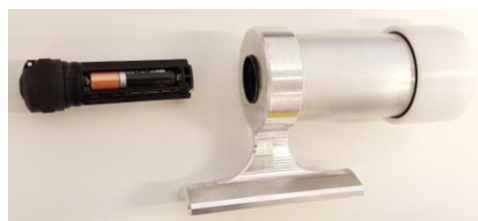

## Led sandblåselampe, kabelfri

Enkelt bytte av batteri

### Batteri og deksel

Batteri : Micro (3x AAA) 1.5V  
Batteri kapasitet : 5.63 Wh  
Tetthet : IPX4  
Oppladbar : Nei